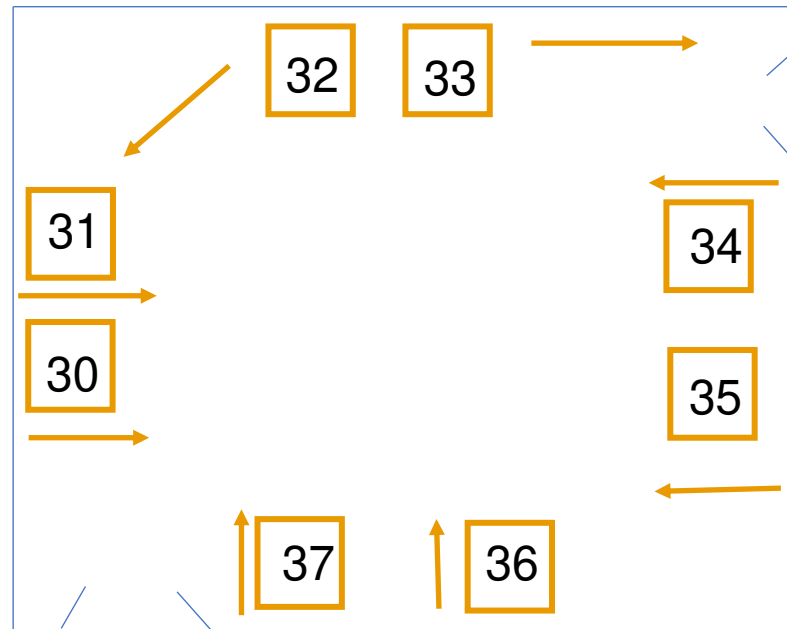

Sternensaal (1-26)

Legende:

 = Kleiner Tisch
(120x60cm/130x80cm/
153x75cm)

 = Großer Tisch
(180x60cm)

 = 2m für selbst
mitgebrachte
Kleiderstange

Lange Bar (27-29)

Weidenzimmer (30-37)

Garderobe (38-41)

Legende:

 = Kleiner Tisch
(120x60cm/130x80cm/153x75cm)

 = Großer Tisch
(180x60cm)

 = Garderobe

 = 2m für selbst
mitgebrachte
Kleiderstange

Gartenzimmer (42-52)

Legende:

 = Kleiner Tisch
(120x60cm/130x80cm/153x75cm)

 = 2m für selbst
mitgebrachte
Kleiderstange