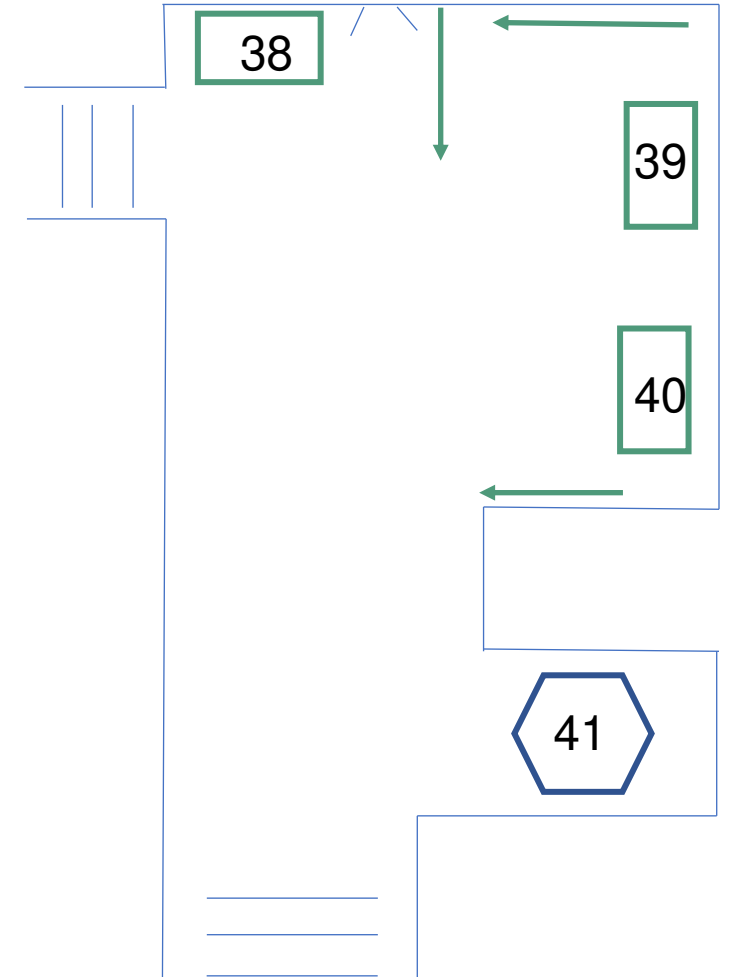

Sternensaal (1-26)

Legende:

 = Kleiner Tisch
(120x60cm/130x80cm/
153x75cm)

 = Großer Tisch
(180x60cm)

 = 2m für selbst
mitgebrachte
Kleiderstange

Lange Bar (27-29)

Weidenzimmer (30-37)

Garderobe (38-41)

Legende:

 = Kleiner Tisch
(120x60cm/130x80cm/153x75cm)

 = Großer Tisch
(180x60cm)

 = Garderobe

 = 2m für selbst
mitgebrachte
Kleiderstange

Gartenzimmer (42-52)

Legende:

 = Kleiner Tisch
(120x60cm/130x80cm/153x75cm)

 = 2m für selbst
mitgebrachte
Kleiderstange