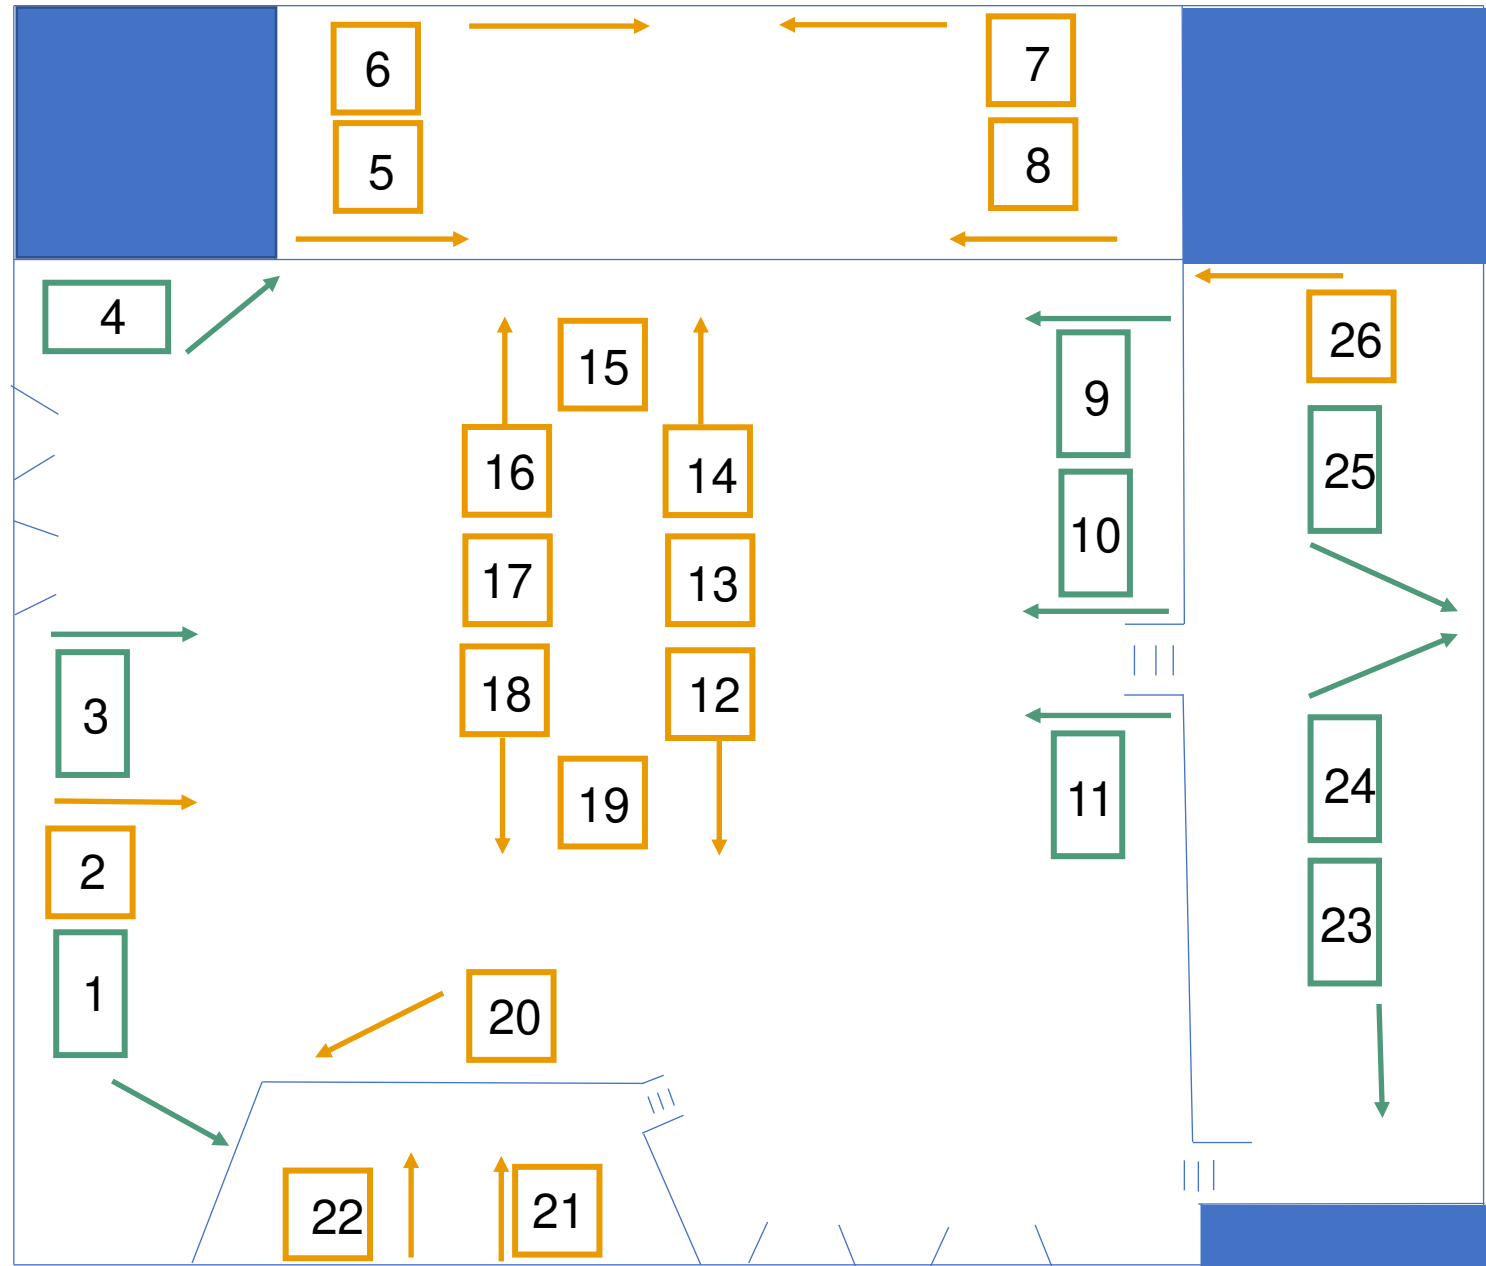

Sternensaal (1-26)

Legende:

 = Kleiner Tisch
(120x60cm/130x80cm/
153x75cm)

 = Großer Tisch
(180x60cm)

 = 2m für selbst
mitgebrachte
Kleiderstange

Lange Bar (27-29)

Weidenzimmer (30-37)

Garderobe (38-41)

Legende:

 = Kleiner Tisch
(120x60cm/130x80cm/153x75cm)

 = Großer Tisch
(180x60cm)

 = Garderobe

 = 2m für selbst
mitgebrachte
Kleiderstange

Gartenzimmer (42-52)

Legende:

 = Kleiner Tisch
(120x60cm/130x80cm/153x75cm)

 = 2m für selbst
mitgebrachte
Kleiderstange